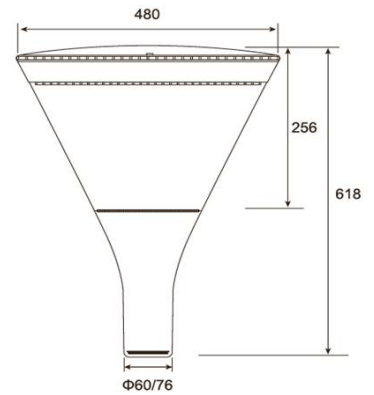

LEDenergy Sky

Användningsområde

- Parkering
- Park
- GC Väg
- Motionsspår

Produktspecifikation

Art. nr: 502-40 | 502-60

Effekt: 40 W | 60 W

Ljusflöde: \approx 110 lm/W

Ljusbild: \approx 4 400 lm | 6 600 lm

Färgtemperatur: \approx 4 200 K

Färgåtergivning: Ra 80

MacAdam-värde: 4 SDCM

IP-klass: IP44

Livslängd L70: 63 000 timmar

Certifiering: CE, EMC, IP

Rek. monteringshöjd: 3 – 7 m

Monteringsdiameter: 60 mm

Monteringsvinkel: 0°

Arbetstemperatur: -25°C – +40°C

Överspänningskydd: 10kV

Styrning: On/Off

Material: Aluminium och transp. PVC

Storlek: D 480 mm – H 618 mm

Vikt: 10 kg

Garanti: 5 år enligt allmänna villkor