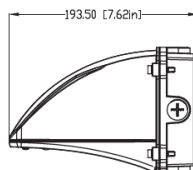

Inmatning	230V AC
Effekt	30-100W
Lum.	140lum/w
Tändning	Direkt/sensor
Montering	Utanpåliggande/vägg.
Ljuskälla	LED
Ljusreglering	On-off
Mått L	323 mm
Mått B	193 mm
Mått H	128 mm
Koppling	Snabbkopplingsplint 3x2,5
IP-klass	IP68
Avsedd för	utomhusbruk
Skyddsklass	1 (Skall skyddsjordas)
Brandklass	Kan monteras på normala brännbara ytor
Arbetstemperatur	-15+45
Certifiering	CE, EMC, Rhos