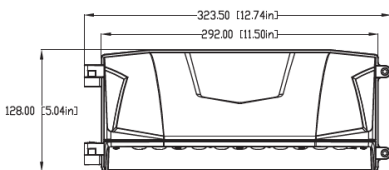

Inmatning	230V AC
Effekt	30-100W
Lum.	140lum/w
Tändning	Direkt/sensor
Montering	Utanpåliggande/vägg.
Ljuskälla	LED
Ljusreglering	On-off
Mått L	323 mm
Mått B	193 mm
Mått H	128 mm
Koppling	Snabbkopplingsplint 3x2,5
IP-klass	IP68
Avsedd för	utomhusbruk
Skyddsklass	1 (Skall skyddsjordas)
Brandklass	Kan monteras på normala brännbara ytor
Arbetstemperatur	-15+45
Certifiering	CE, EMC, Rhos