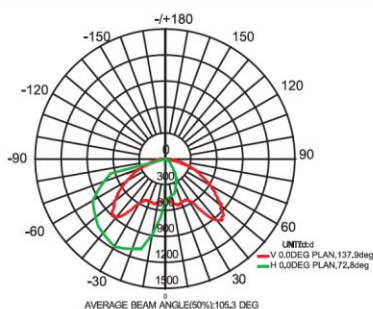

LUNA LED

LUNA LED-armatur är en utomhus armatur med **utbytbara LED-moduler och drivers**. Smart design ger en hög ljuskvantitet och enkel installation. Armaturen tillverkas i ett antal effekter och färgtemperaturer. LUNA kan placeras på 2-3m höjd, livslängd L70 58 000tim

Inmatning	230V AC
Effekt	20-30W
Lum.	110lum/w
Tändning	Direkt/sensor
Montering	Utan påliggande/vägg.
Ljuskälla	LED
Ljusreglering	On-off
Mått L	241 mm
Mått B	148 mm
Mått H	75 mm
Koppling	Sna bbkopplingsplint 3x2,5
IP-klass	IP68
Avsedd för	utomhusbruk
Skyddsklass	1
Brandklass	Kan monteras på normala brännbara ytor
Arbetstemperatur	-15+45
Certifiering	CE, EMC, Rhos

20W/30W

120°