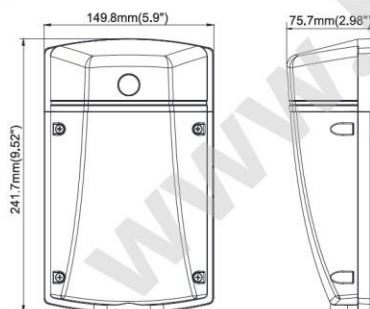

Inmatning	230V AC
Effekt	20-30W
Lum.	110lum/w
Tändning	Direkt/sensor
Montering	Utan påliggande/vägg.
Ljuskälla	LED
Ljusreglering	On-off
Mått L	241 mm
Mått B	148 mm
Mått H	75 mm
Koppling	Sna bbkopplingsplint 3x2,5
IP-klass	IP68
Avsedd för	utomhusbruk
Skyddsklass	1
Brandklass	Kan monteras på normala brännbara ytor
Arbetstemperatur	-15+45
Certifiering	CE, EMC, Rhos