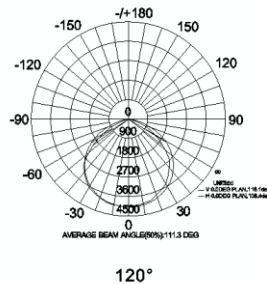

Naturskyddsföreningen

Ansluten till