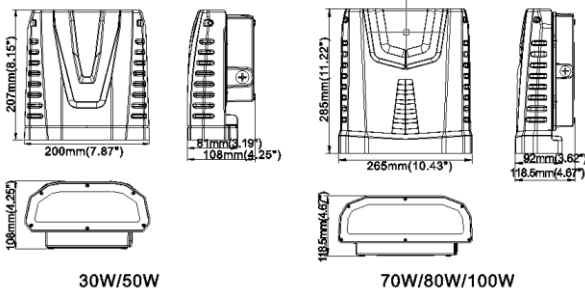

<b>Inmatning</b>	230V AC
<b>Effekt</b>	20-100W
<b>Lum.</b>	140lum/w
<b>Tändning</b>	Direkt
<b>Montering</b>	Utanpåliggande/vägg.
<b>Ljuskälla</b>	LED
<b>ljusreglering</b>	On-off
<b>Mått L</b>	323 mm
<b>Mått B</b>	193 mm
<b>Mått H</b>	128 mm
<b>Koppling</b>	Snabbkopplingsplint 3x2,5
<b>IP-klass</b>	IP68
<b>Avsedd för</b>	utomhusbruk
<b>Skyddsklass</b>	1 (Skall skyddsjordas)
<b>Brandklass</b>	Kan monteras på normala brännbara ytor
<b>Arbetstemperatur</b>	-15+45
<b>Certifiering</b>	CE, EMC, Rhos

Flexibel monteringsvinkeln  
0-90° grader

Naturskyddsföreningen

Ansluten till