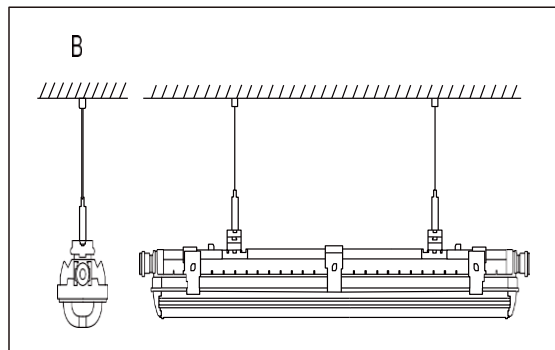

Dali programmerad PLC system möjliggöra total kontroll över anläggningen med hjälp av PLC program

- Externa sensorer krävs
- Externa styrkablar krävs

Installation

Vajer, takmontage, väggvinkel, armaturskena