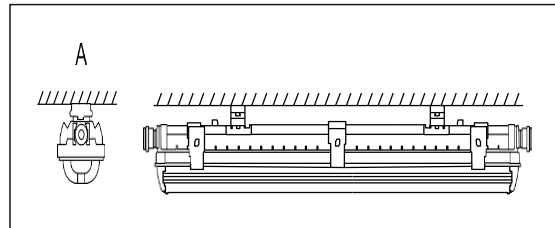

Dali programmerad PLC system möjliggöra total kontroll över anläggningen med hjälp av PLC program

- Externa sensorer krävs
- Externa styrkablar krävs

Installation

Vajer, takmontage, väggvinkel, armaturskena