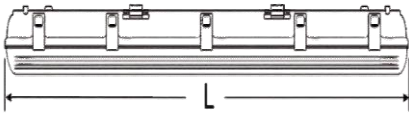

Dali programmerad PLC system möjliggöra total kontroll över anläggningen med hjälp av PLC program

- Externa sensorer krävs
- Externa styrkablar krävs

Installation

Vajer, takmontage, väggvinkel, armaturskena