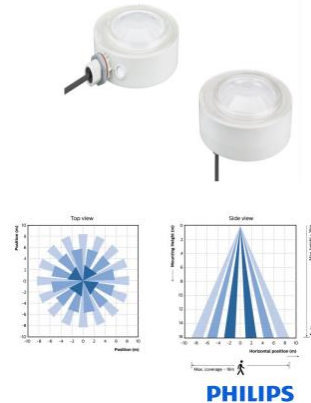

[MasterConnect system](#) | [Philips lighting](#)