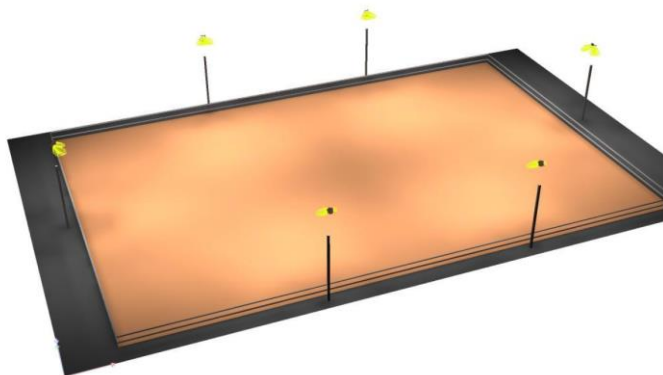

## Navigator 300W P30

**Navigator** är en asymmetrisk, kraftig och tålig utomhusarmatur med **utbytbara LED-moduler och drivrar**. Armaturen är avsedd att installeras på master för brett och riktat ljus. Smart design med ett antal olika ljusoptiker som ger en hög ljus kvalitet och enkel installation. Armaturen tillverkas i ett antal effekter upp till 400W. Navigator kan placeras på 6-10m höjd, livslängd L80 90000 timmar.

<b>Inmatning</b>	230V AC
<b>Effekt</b>	100, 120, 150, 200, 250, 300 W
<b>Ljusstyrka</b>	150 lm/W
<b>CCT</b>	4000 K
<b>Tändning</b>	Direkt
<b>Montering</b>	Stolpar / Mast
<b>Ljuskälla</b>	LED 5050
<b>Optik</b>	Typ P30
<b>Ljusreglering</b>	On-off eller Dali
<b>Mått</b>	534x440x69mm
<b>Koppling</b>	Kabel 3G1,5
<b>IP-klass</b>	IP66
<b>Avsedd för</b>	Utomhusbruk
<b>Skyddsklass</b>	1 (Skall skyddsjordas)
<b>Arbetstemperatur</b>	-25 +45
<b>Certifiering</b>	CE, EMC, Rhos

### Optical options: